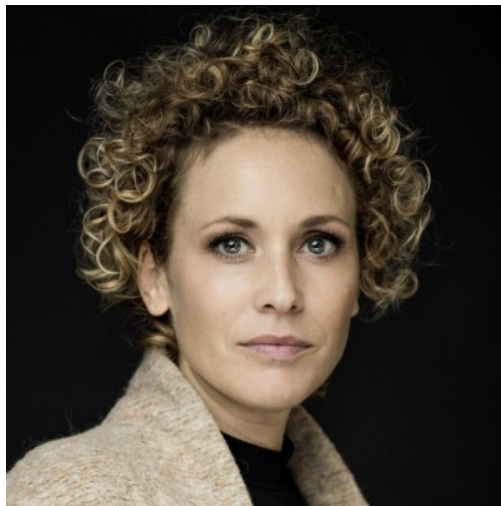

scenario ■

**Claudia Hiersche**

Schauspielerin

# Vita/Facts

Nationalität	Deutsch
Wohnort	Berlin
Sprachen	Englisch, Französisch
Dialekte	Bayerisch, Berlinerisch
Größe	170 cm
Haarfarbe	blond
Augenfarbe	blau
Sport	Klettern, Yoga, Boxen, Aerobic, Pole Sport
Stimmelage	Mezzosopran
Führerschein	Pkw
Ausbildung	2012-2014 Actors Space Berlin GbR, Meisner Training 2011-2012 Actors Space Berlin GbR, Einjahres Ausbildungsprogramm in Meisner Technik 2010 Masterclass Bjorn Johnson, Tom Adarvarny, L.A., Actors Space Berlin GbR 2010 Stimmtraining Annette Goeres, Berlin 2009 Special Coaching, Kristiane Kupfer 2008 Film Actors Training, The Studio, L.A. 2008 Cold Reading Margie Harber, L.A. 2007 Comedy Academy Köln, John Hudson 2005 Scene Study, Susan Batson 2002 Black Nexus Inc., New York, Susan Batson